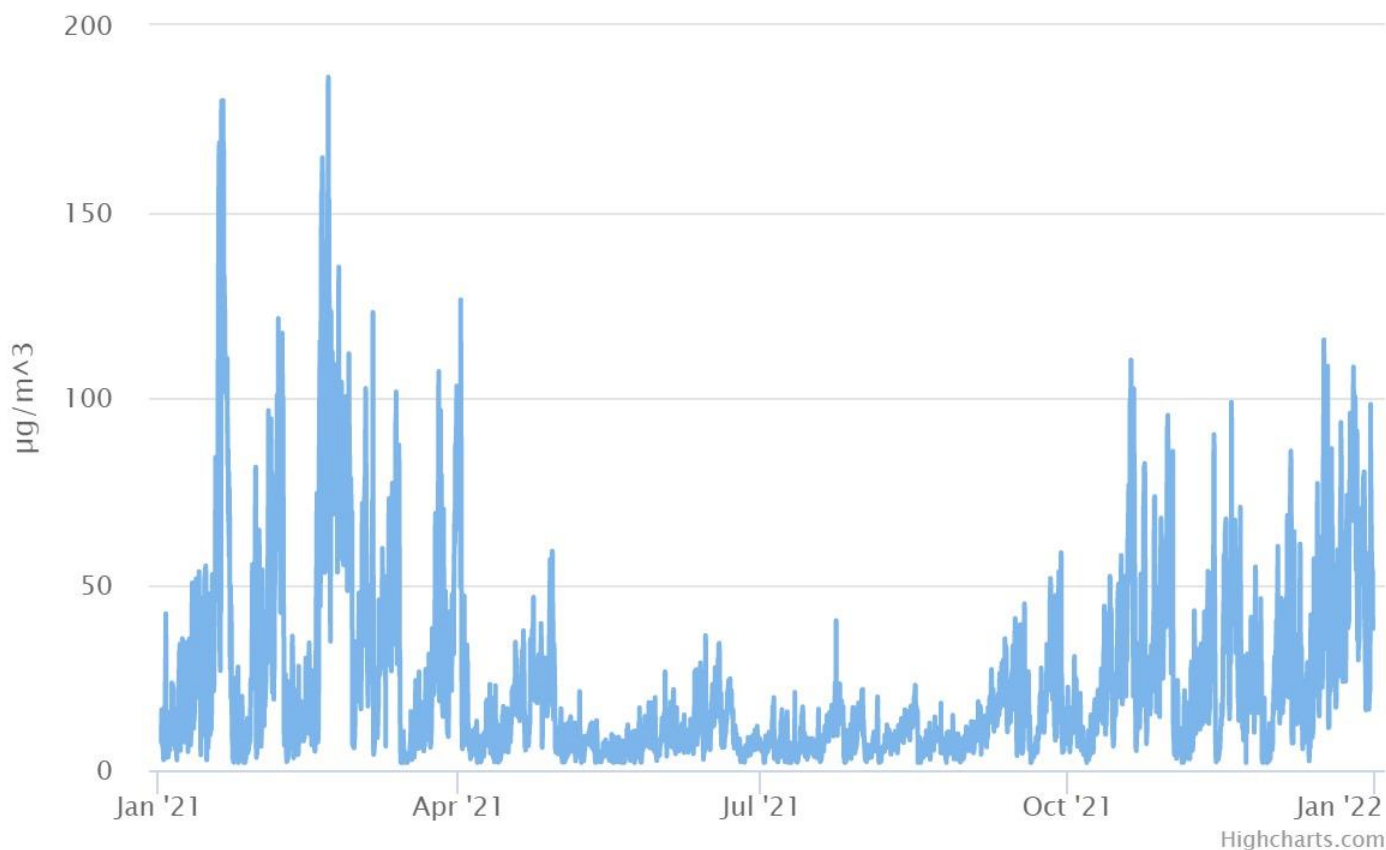

REPORT PM10 ANNO 2021

Dispositivo: MTX - Centralina Bottanuco

Indicatore: PM10

Unità di Misura: $\mu\text{g}/\text{m}^3$

Punto (geographic WGS84): 9.506363 | 45.641686

PM10

*Nota: Il Valore Limite (VL) annuale per la protezione della salute umana è di $40 \mu\text{g}/\text{mc}$ (microgrammi per metro cubo), il Valore Limite (VL) giornaliero per la protezione della salute umana è di $50 \mu\text{g}/\text{mc}$, da non superare per più di 35 volte l'anno. **Il dispositivo rileva valori di PM10 sino a max $200 \mu\text{g}/\text{mc}$.***